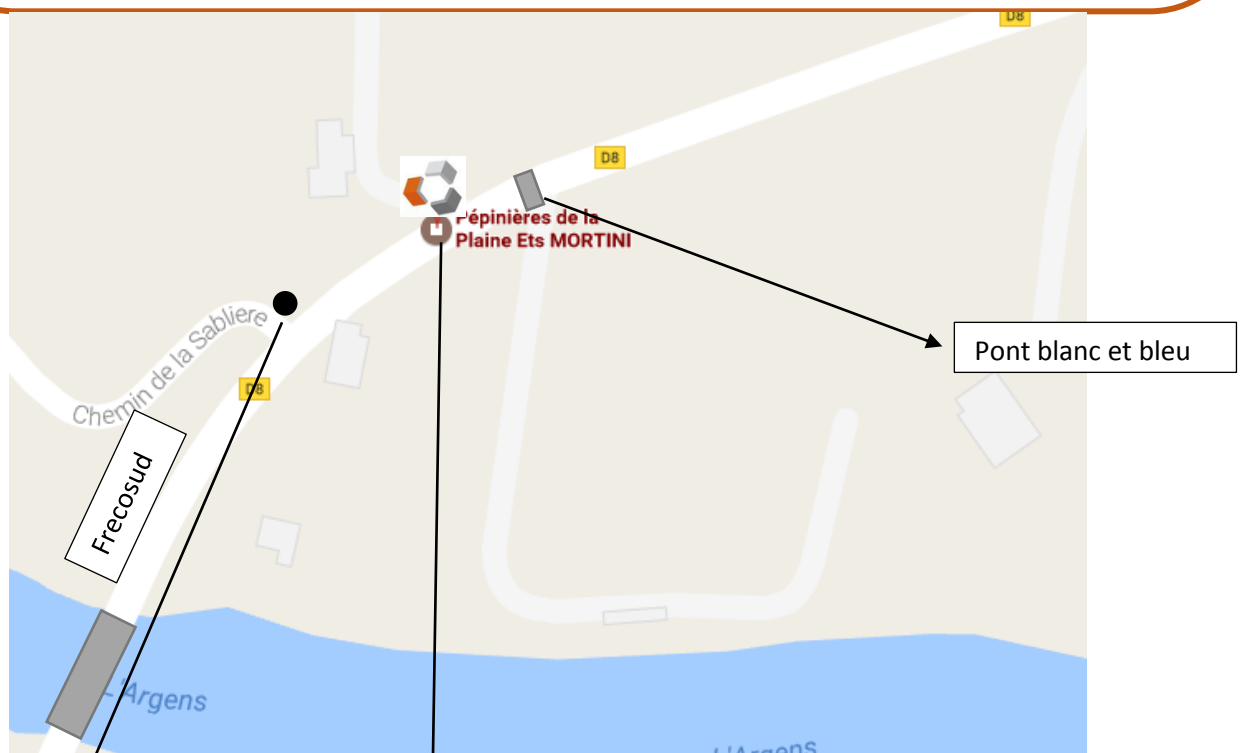

[Pour accéder à la plate forme technique :](#)

[Quartier de la Plaine, D8, route de sainte maxime, 83600 FREJUS](#)

➤ [Par autoroute depuis Nice :](#)

Prendre l'A8 en direction de Fréjus. Prendre la sortie 38 Fréjus et quitter l'A8. Suivre route de Malpasset/D37 en direction de D8. Toujours suivre DN7. Au septième rond-point prendre la deuxième sortie sur D8. Continuer sur D8.

La plateforme de formation se situe à l'ancienne pépinière Mortini.

➤ [Par autoroute depuis Draguignan :](#)

Prendre la D1555 puis l'A8 en direction de Chemin de Roquebrune-sur-Argens. Prendre l'A8 en direction de Fréjus. Prendre la sortie 37 vers Puget sur Argens/Fréjus. Au rond-point prendre la deuxième sortie sur DN7. Au rond-point suivant prendre la première sortie sur Chemin de Roquebrune-sur-Argens à Fréjus. Prendre légèrement à gauche sur Chemin de St Tropez. Puis à gauche sur Chemin de le Grande Carraire puis prendre à gauche sur D8. La plateforme de formation se situe à l'ancienne pépinière Mortini.