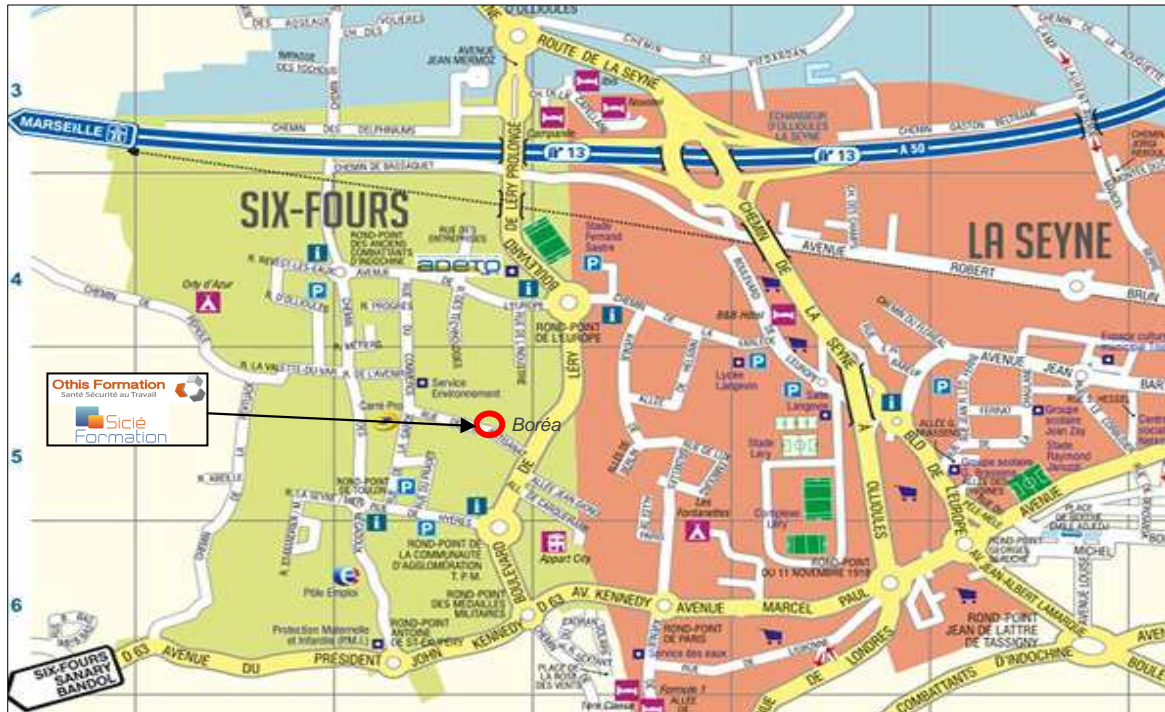

385 Rue de l'Artisanat - ZA des Playes - 83140 Six Fours Les Plages

➤ EN VOITURE, par autoroute depuis Toulon :

Depuis l'A50 direction Marseille, prendre la **sortie 13** : " Six-Fours-les-Plages / La Seyne-sur-Mer-Quartier Ouest / Sanary-sur-Mer / Ollioules". Rester sur la voie de droite, direction Ollioules.

Au rond-point **prendre à gauche**.

Au deux ronds-points suivants, continuez toujours tout droit.

Au **Rond-point de l'Europe**, continuer **tout droit Boulevard de Léry** et continuer sur 500 m

Prendre à droite **Rue de l'Artisanat** et continuer sur 100 m. **Le centre de formation se trouve sur votre droite.**

(a coté du Gazon Synthétique)

➤ EN VOITURE, par autoroute depuis Marseille :

Depuis l'A50 direction Toulon, prendre la **sortie 13** : " Six-Fours-les-Plages / La Seyne-sur-Mer / Ollioules".

Prendre la première route à droite, direction "Zone Artisanale Camp Laurent".

Prendre à droite **Avenue Robert Brun** et continuer tout droit.

Au rond-point, tourner à gauche.

Au **Rond-point de l'Europe**, continuer **tout droit Boulevard de Léry** et continuer sur 500 m

Prendre à droite **Rue de l'Artisanat** et continuer sur 100 m. **Le centre de formation se trouve sur votre droite.**

(a coté du Gazon Synthétique)

MERCI DE VOUS GARER A L'EXTERIEUR DU SITE.

1. EN BUS : Réseau Mistral Lignes 71 / 83 / 84 - Arrêt : « Lery » // Ligne 81 - Arrêt : « Bruxelles »
   Ou APPEL BUS AB80 Tél. : 04.94.03.87.02 - Arrêt : « ZA Playes »

Contact :

Tél : 09.53.37.17.59

Ou 06.24.43.72.86

Horaire d'ouverture :

8h30-12h30 // 13h30-17h00