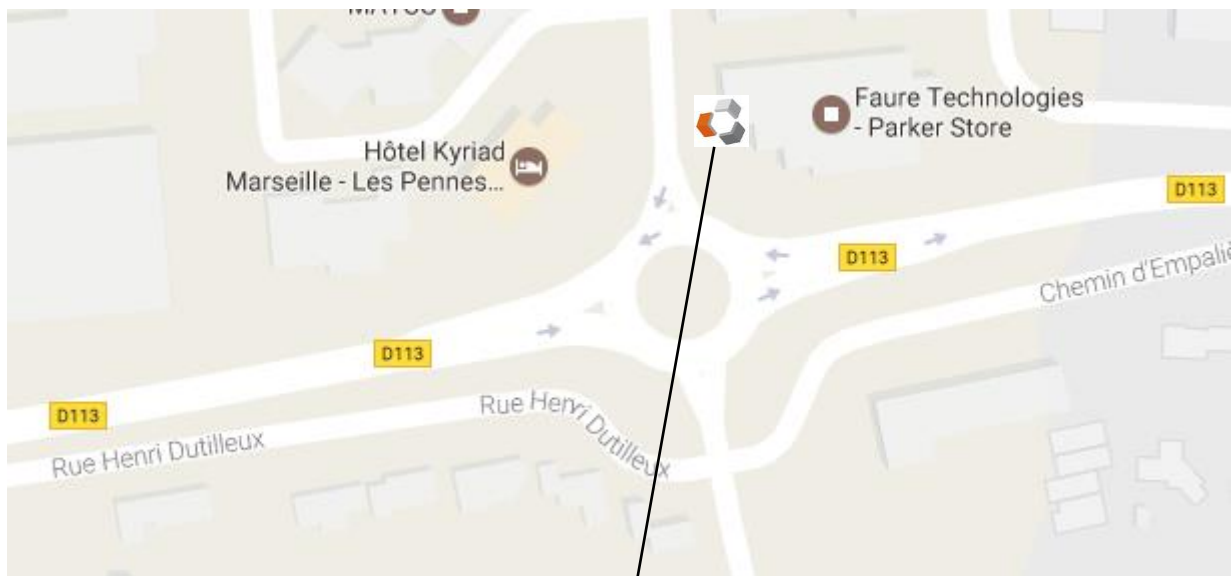

[Pour accéder à la plate forme technique :](#)

[Les Pennes Mirabeau - 3bis av Emile Zola-ZA de l'Agavon - 13170 LES PENNES MIRABEAU](#)

➤ [Par autoroute depuis Marseille ou Aix :](#)

Prendre l'A55 direction LES PENNES MIRABEAU et prendre la sortie 30a et quitter l'A7. Continuer sur D113, prendre avenue Emile Zola en direction de l'avenue Jan Jaurès.

➤ [Par autoroute depuis Salon de Provence :](#)

Suivre l'A7 en direction de D113 à Vitrolles. Prendre la sortie 30 et quitter A7/E714. Suivre D113 et avenue Emile Zola en direction de l'avenue Jean Jaurès à Les Pennes Mirabeau.

La plateforme se trouve en face de l'hôtel Kyriad Les Pennes Mirabeau et juste à côté de l'établissement Faure.

PLATE FORME
TECHNIQUE

Contact : contact@othis-formation.com
Tél : 04.42.46.56.37